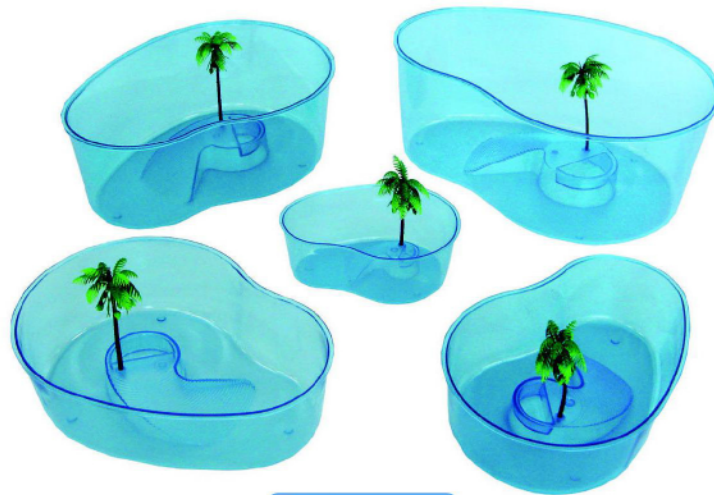

WB1

2.5 D x 2.75 H

AS1

Air Curtain

AC12 - 12"
 AC18 - 18"
 AC24 - 24"
 AC30 - 30"
 AC36 - 36"
 AC42 - 42"
 AC48 - 48"

FB1

6.25 x 6.5 x 6

FB2

10.3 x 6.5 x 6

Aquarium

Hatch Tank

H001 -
5x2.75x2.75

Air Tube

AT200 - 200M

Hatch Tank

H002 - 6 x 2.5 x 3.
H004 - 7 x 3 x 3.5

Tortoise Lagoon

TL001 - 8 x 6 x 3
TL002 - 12 x 8.5 x 3.5
TL003 - 13 x 9.5 x 4
TL004 - 15 x 11 x 5.5
TL005 - 17 x 12 x 7
TL006 - 24 x 17 x 7

Aquarium

AST009
0.5"Dx1"H

AST010
0.6"Dx1"H

AST011
0.6"Dx1"H

AST012
0.7"Dx1.2"H